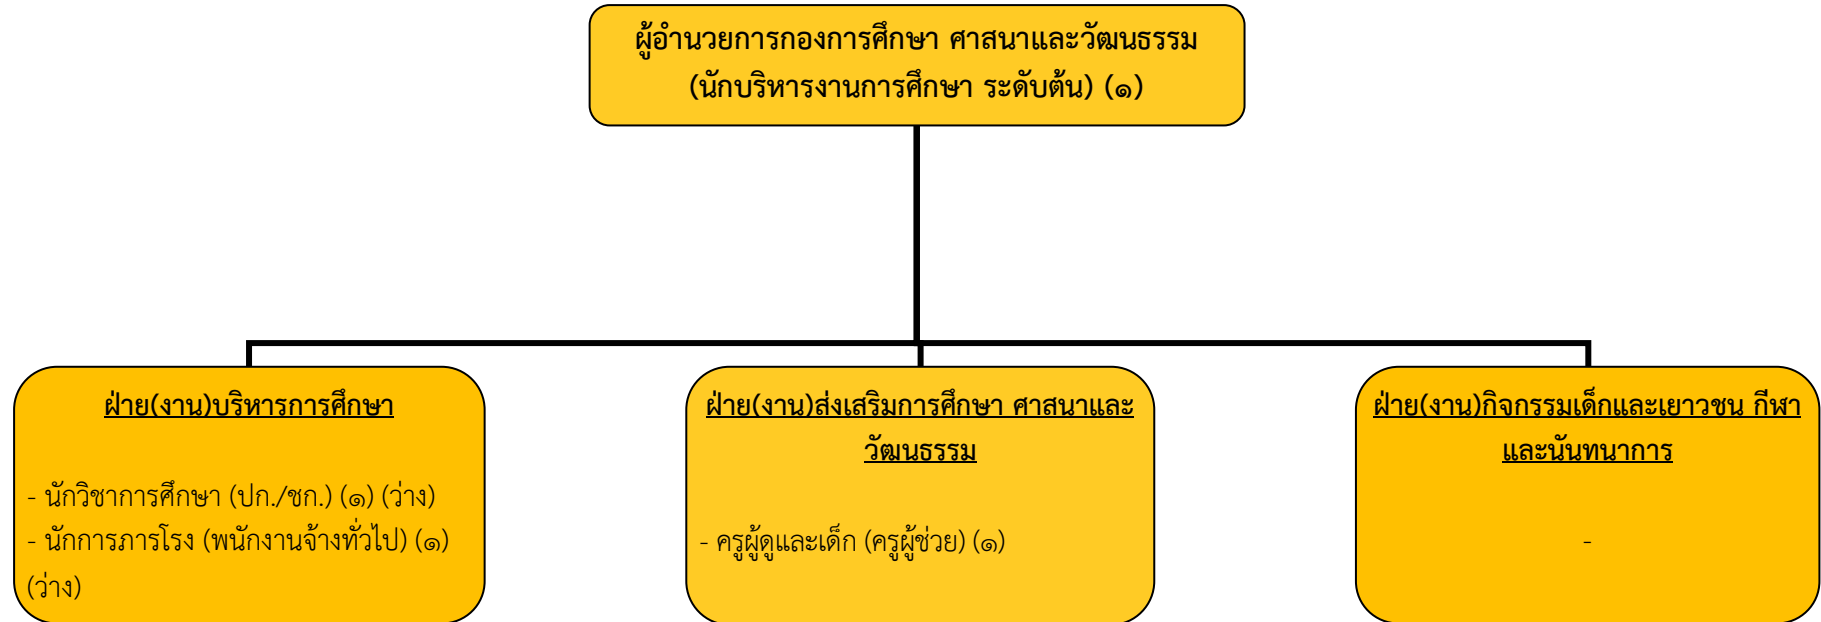

กรอบโครงสร้างกองการศึกษา ศาสนาและวัฒนธรรม
องค์การบริหารส่วนตำบลหนองกลางนา

ระดับ	อำนาจการท้องถิ่น			วิชาการ			ทั่วไป			ลูกจ้างประจำ	พนักงานจ้าง		รวม
	ต้น	กลาง	สูง	ปฏิบัติการ	ชำนาญการ	ชำนาญการพิเศษ	ปฏิบัติงาน	ชำนาญงาน	อาวุโส		ตามภารกิจ	ทั่วไป	
จำนวน	๑	-	-	๑ (ว่าง ๑)	-	-	-	-	-	-	-	๑ (ว่าง ๑)	๓

อันดับ	ครู				รวม
	คผช.	คศ.๑	คศ.๒	คศ.๓	
จำนวน	-	๑	-	-	๑