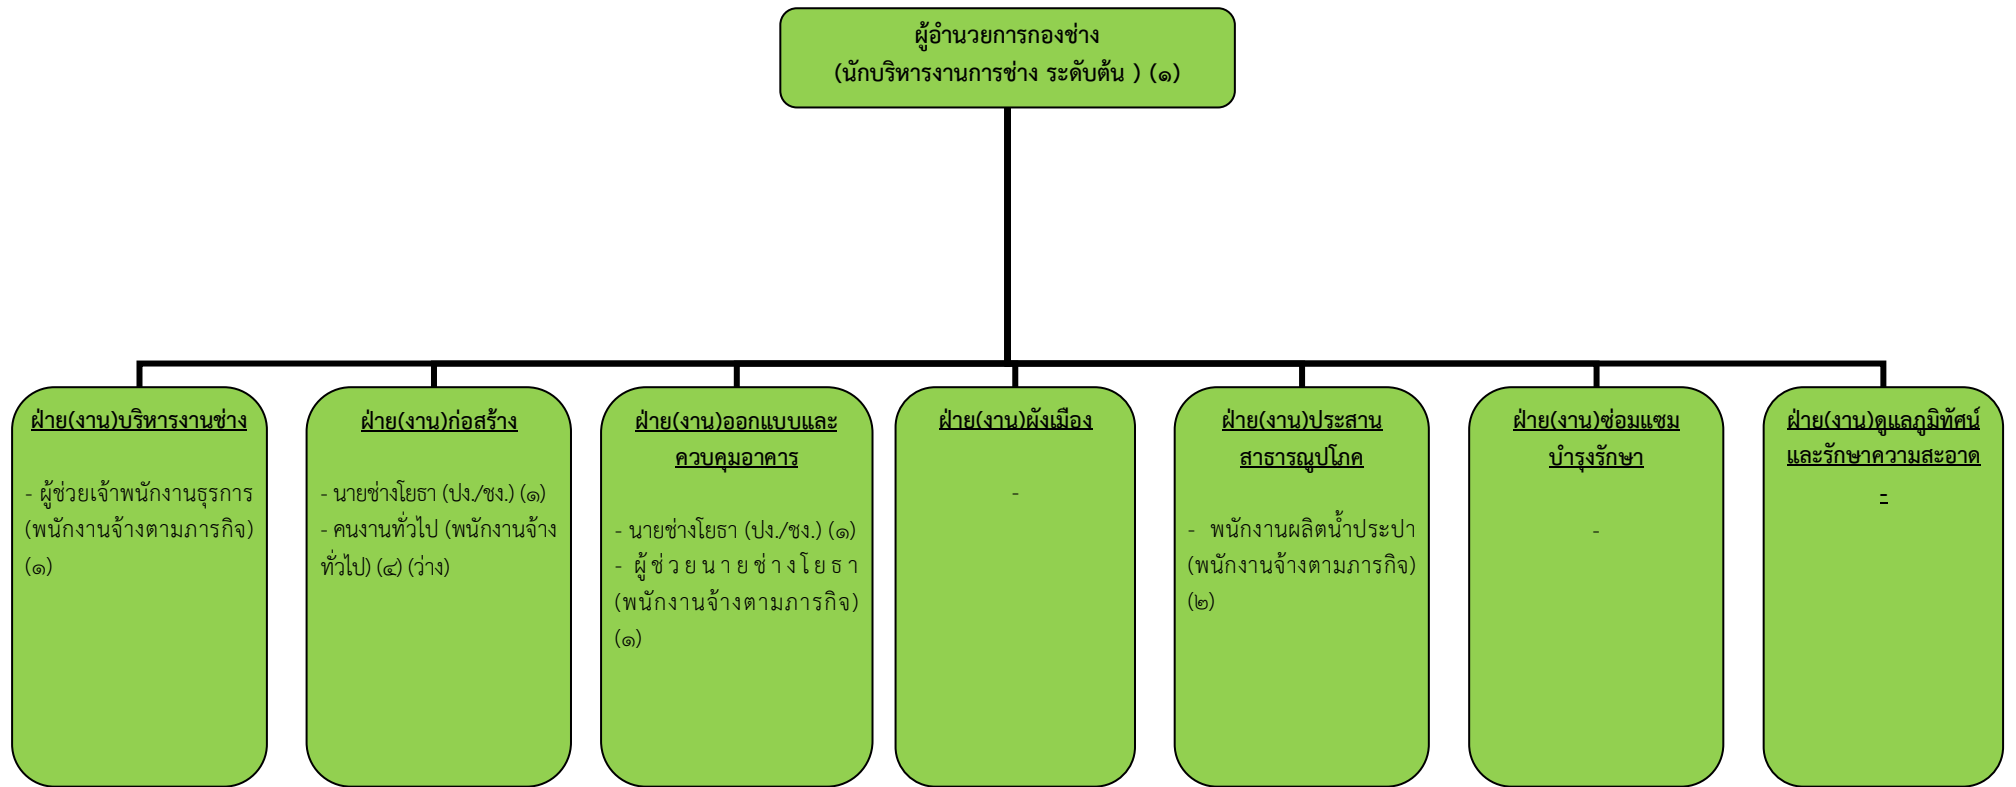

องค์การบริหารส่วนตำบลหนองกลางนา

ระดับ	อำนวยการท้องถิ่น			วิชาการ			ทั่วไป			ลูกจ้างประจำ	พนักงานจ้าง		รวม
	ต้น	กลาง	สูง	ปฏิบัติการ	ชำนาญการ	ชำนาญการพิเศษ	ปฏิบัติงาน	ชำนาญงาน	อาวุโส		ตามภารกิจ	ทั่วไป	
จำนวน	๑	-	-	-	-	-	-	๒	-	-	๔	๔(ว่าง ๔)	๑๑