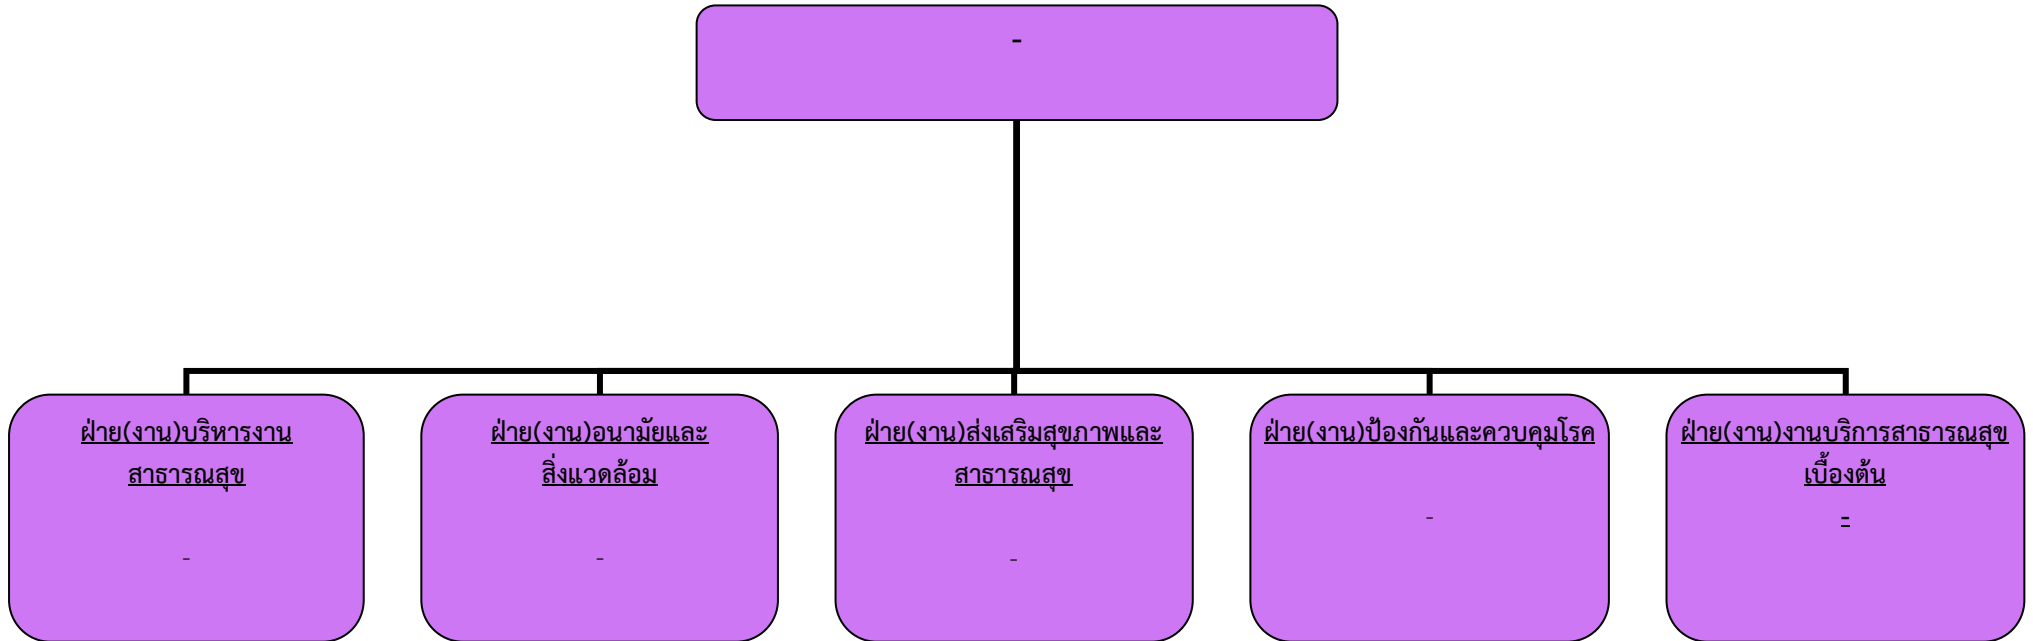

กรอบโครงสร้างองค์กร
องค์การบริหารส่วนตำบลหนองกลางนา

ระดับ	อำนาจการท้องถิ่น			วิชาการ			ทั่วไป			ลูกจ้างประจำ	พนักงานจ้าง		รวม
	ต้น	กลาง	สูง	ปฏิบัติการ	ชำนาญการ	ชำนาญการพิเศษ	ปฏิบัติงาน	ชำนาญงาน	อาวุโส		ตามภารกิจ	ทั่วไป	
จำนวน	๑	-	-	-	๓	-	๑	-	-	๑	๑	-	๗

โครงสร้างของกองช่าง

องค์การบริหารส่วนตำบลหนองกลางนา

ระดับ	อำนวยการท้องถิ่น			วิชาการ			ทั่วไป			ลูกจ้างประจำ	พนักงานจ้าง		รวม
	ต้น	กลาง	สูง	ปฏิบัติการ	ชำนาญการ	ชำนาญการพิเศษ	ปฏิบัติงาน	ชำนาญงาน	อาวุโส		ตามภารกิจ	ทั่วไป	
จำนวน	๑	-	-	-	-	-	-	๒	-	-	๔	๔(ว่าง ๔)	๑๑

กรอบโครงสร้างกองสาธารณสุขและสิ่งแวดล้อม
องค์การบริหารส่วนตำบลหนองกลางนา

ระดับ	อำนาจการท้องถิ่น			วิชาการ			ทั่วไป			ลูกจ้างประจำ	พนักงานจ้าง		รวม
	ต้น	กลาง	สูง	ปฏิบัติการ	ชำนาญการ	ชำนาญการพิเศษ	ปฏิบัติงาน	ชำนาญงาน	อาวุโส		ตามภารกิจ	ทั่วไป	
จำนวน	-	-	-	-	-	-	-	-	-	-	-	-	-