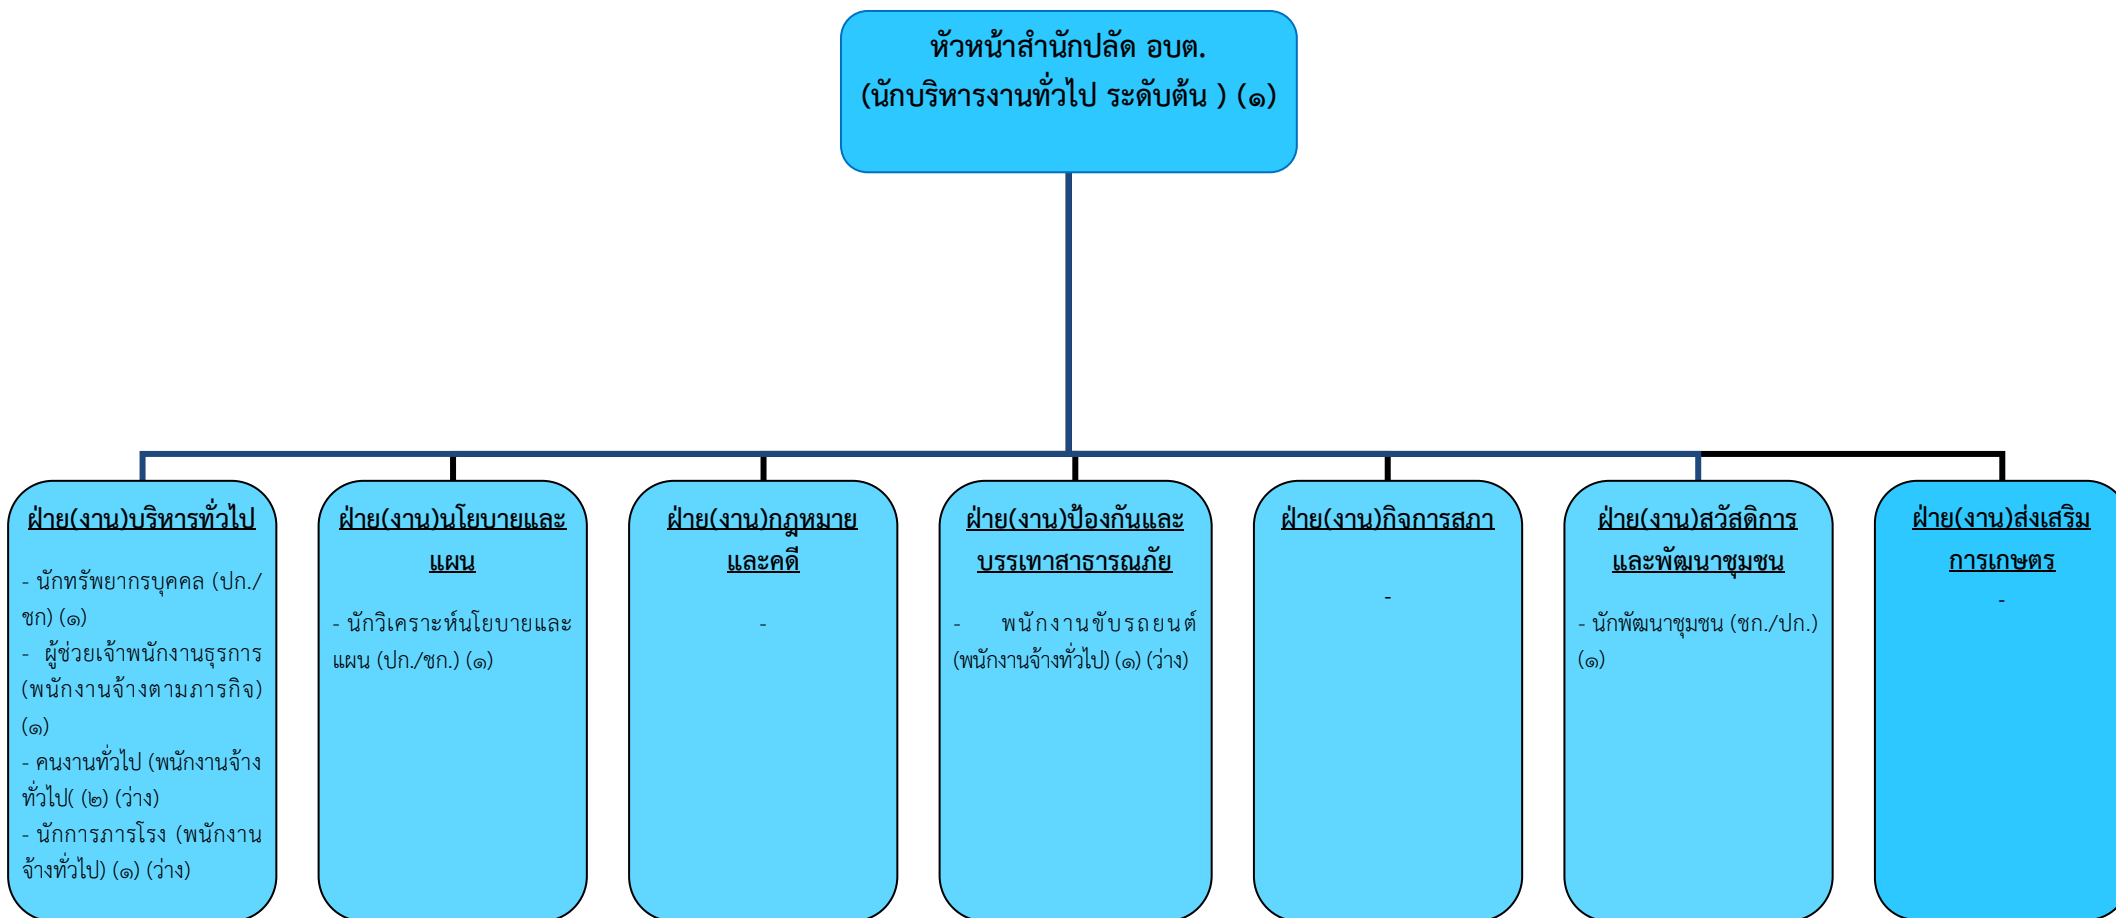

๑๐. แผนภูมิกรอบโครงสร้างการกำหนดส่วนราชการตามแผนอัตรากำลัง ๓ ปี ประจำปีงบประมาณ พ.ศ. ๒๕๖๑ - ๒๕๖๓

องค์การบริหารส่วนตำบลหนองกลางนา อำเภอเมืองราชบุรี จังหวัดราชบุรี

โครงสร้างส่วนราชการองค์การบริหารส่วนตำบลหนองกลางนา

โครงสร้างส่วนราชการองค์การบริหารส่วนตำบลหนองกลางนา

โครงสร้างของสำนักงานปลัดองค์การบริหารส่วนตำบล

ระดับ	อำนวยการท้องถิ่น			วิชาการ			ทั่วไป			ลูกจ้างประจำ	พนักงานจ้าง		รวม
	ต้น	กลาง	สูง	ปฏิบัติการ	ชำนาญการ	ชำนาญการพิเศษ	ปฏิบัติงาน	ชำนาญงาน	อาวุโส		ตามภารกิจ	ทั่วไป	
จำนวน	๑	-	-	-	๓	-	-	-	-	-	๑	๔ (ว่าง ๔)	๙

กรอบโครงสร้างองค์กร
องค์การบริหารส่วนตำบลหนองกลางนา

ระดับ	อำนาจการท้องถิ่น			วิชาการ			ทั่วไป			ลูกจ้างประจำ	พนักงานจ้าง		รวม
	ต้น	กลาง	สูง	ปฏิบัติการ	ชำนาญการ	ชำนาญการพิเศษ	ปฏิบัติงาน	ชำนาญงาน	อาวุโส		ตามภารกิจ	ทั่วไป	
จำนวน	๑	-	-	-	๓	-	๑	-	-	๑	๑	-	๗