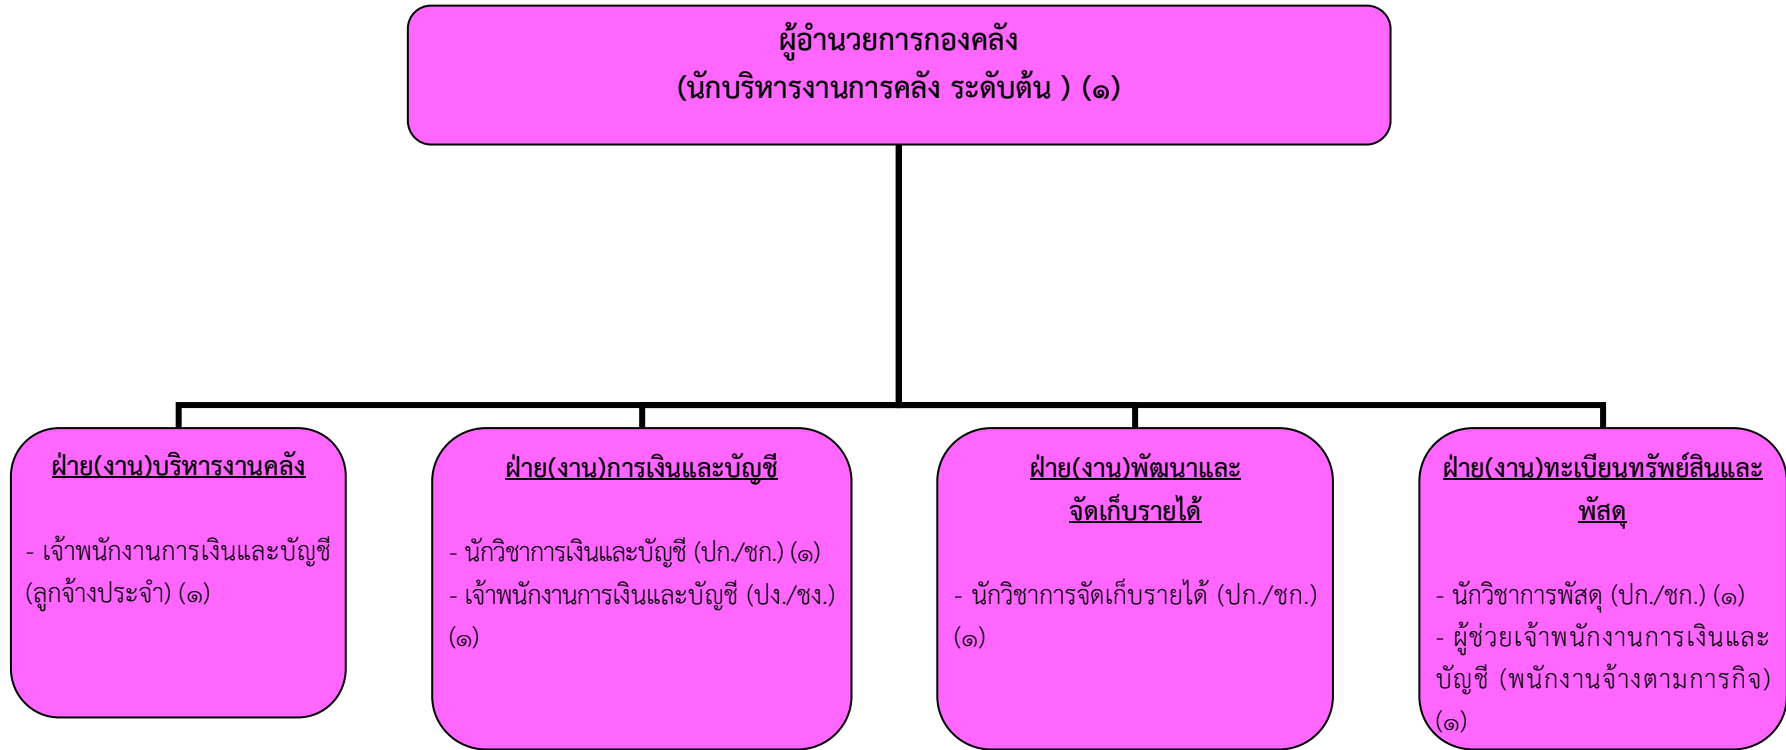

โครงสร้างส่วนราชการองค์การบริหารส่วนตำบลหนองกลางนา

โครงสร้างของสำนักงานปลัดองค์การบริหารส่วนตำบล

ระดับ	อำนวยการท้องถิ่น			วิชาการ			ทั่วไป			ลูกจ้างประจำ	พนักงานจ้าง		รวม
	ต้น	กลาง	สูง	ปฏิบัติการ	ชำนาญการ	ชำนาญการพิเศษ	ปฏิบัติงาน	ชำนาญงาน	อาวุโส		ตามภารกิจ	ทั่วไป	
จำนวน	๑	-	-	-	๓	-	-	-	-	-	๑	๔ (ว่าง ๔)	๙

กรอบโครงสร้างองค์กร
องค์การบริหารส่วนตำบลหนองกลางนา

ระดับ	อำนาจการท้องถิ่น			วิชาการ			ทั่วไป			ลูกจ้างประจำ	พนักงานจ้าง		รวม
	ต้น	กลาง	สูง	ปฏิบัติการ	ชำนาญการ	ชำนาญการพิเศษ	ปฏิบัติงาน	ชำนาญงาน	อาวุโส		ตามภารกิจ	ทั่วไป	
จำนวน	๑	-	-	-	๓	-	๑	-	-	๑	๑	-	๗