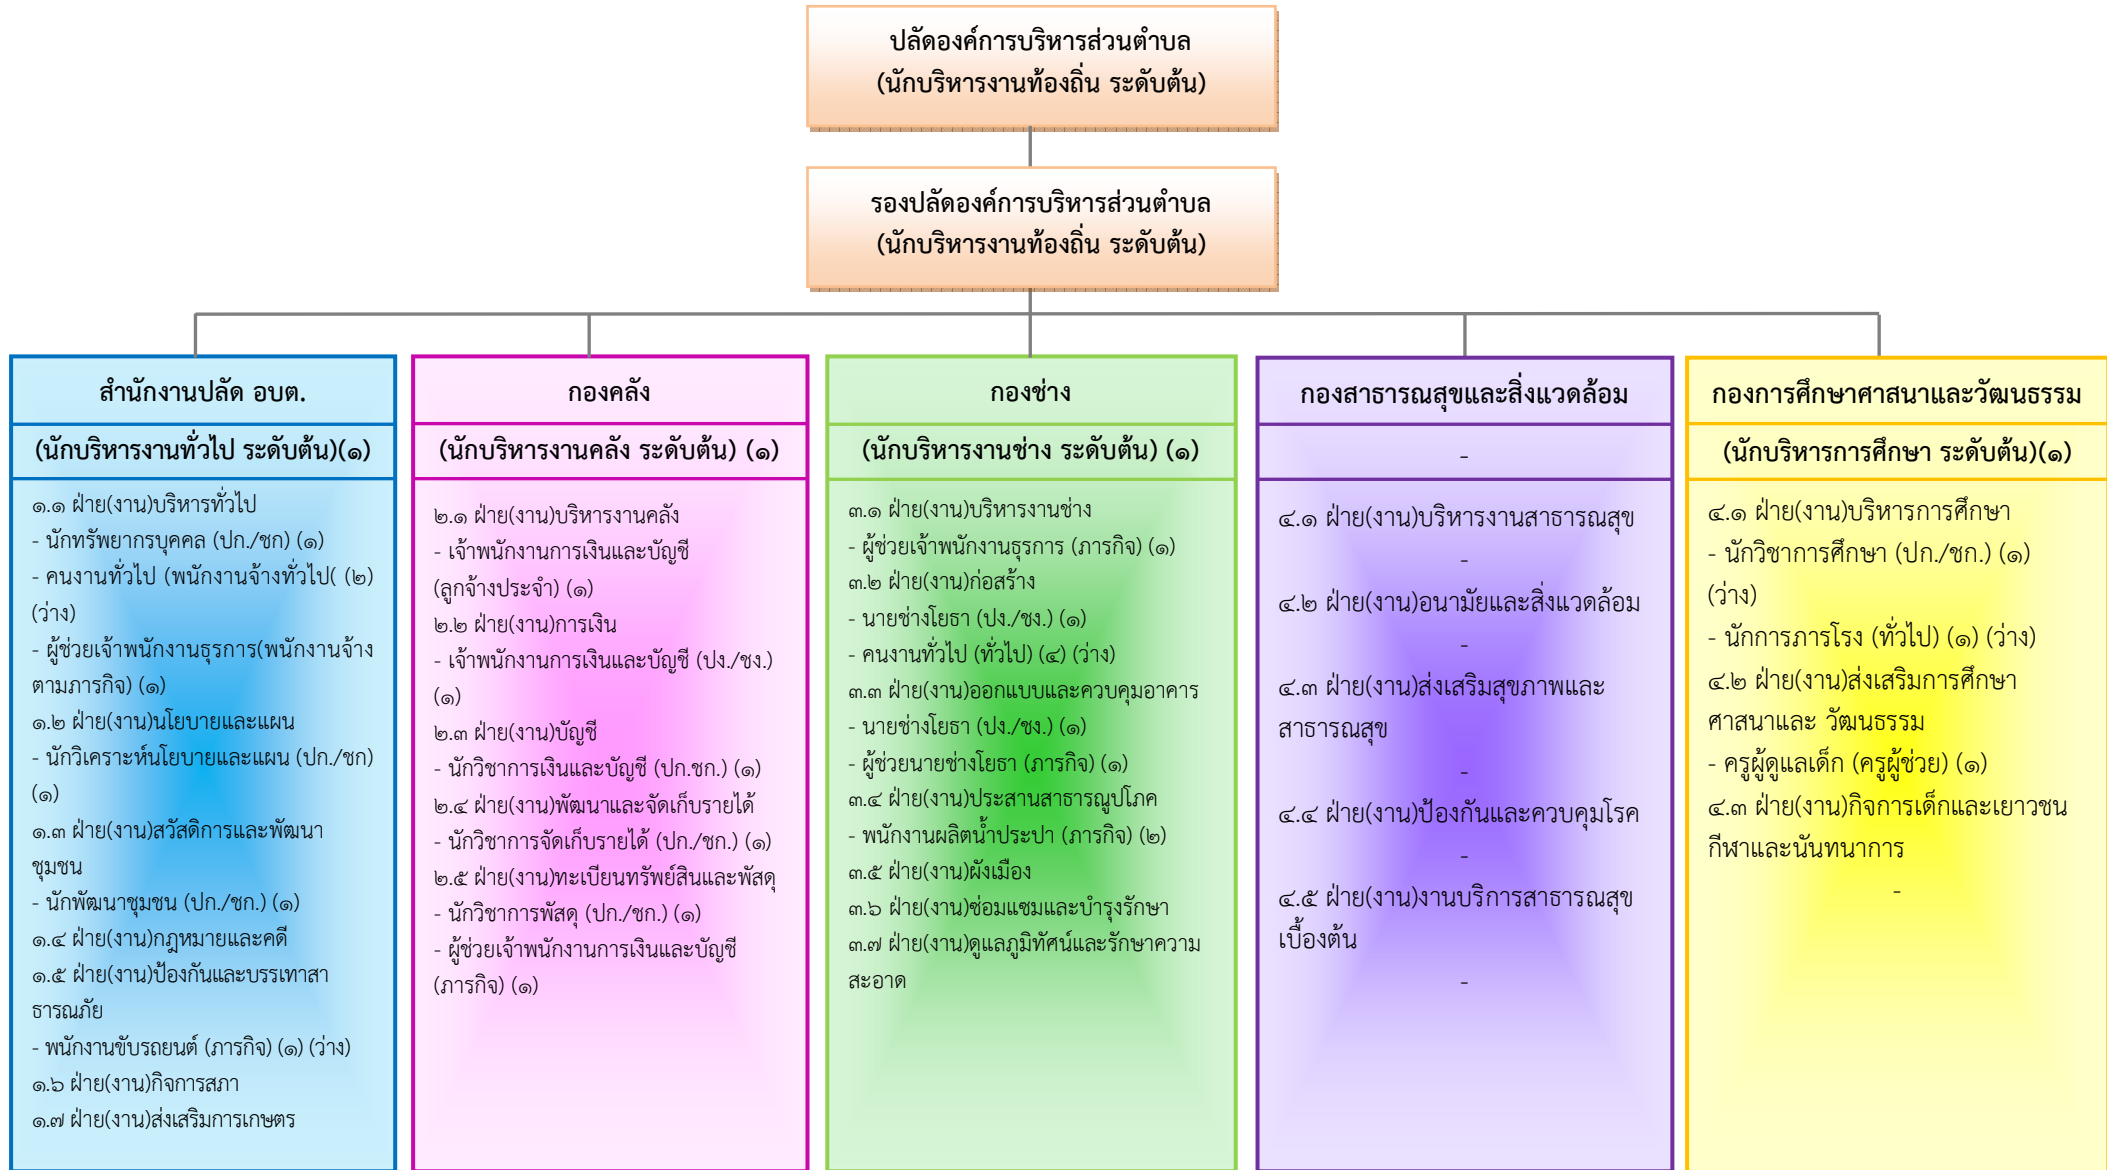

๑๐. แผนภูมิกรอบโครงสร้างการกำหนดส่วนราชการตามแผนอัตรากำลัง ๓ ปี ประจำปีงบประมาณ พ.ศ. ๒๕๖๑ - ๒๕๖๓

องค์การบริหารส่วนตำบลหนองกลางนา อำเภอเมืองราชบุรี จังหวัดราชบุรี

โครงสร้างส่วนราชการองค์การบริหารส่วนตำบลหนองกลางนา

โครงสร้างส่วนราชการองค์การบริหารส่วนตำบลหนองกลางนา

โครงสร้างของสำนักงานปลัดองค์การบริหารส่วนตำบล

ระดับ	อำนวยการท้องถิ่น			วิชาการ			ทั่วไป			ลูกจ้างประจำ	พนักงานจ้าง		รวม
	ต้น	กลาง	สูง	ปฏิบัติการ	ชำนาญการ	ชำนาญการพิเศษ	ปฏิบัติงาน	ชำนาญงาน	อาวุโส		ตามภารกิจ	ทั่วไป	
จำนวน	๑	-	-	-	๓	-	-	-	-	-	๑	๔ (ว่าง ๔)	๙

กรอบโครงสร้างองค์กร
องค์การบริหารส่วนตำบลหนองกลางนา

ระดับ	อำนาจการท้องถิ่น			วิชาการ			ทั่วไป			ลูกจ้างประจำ	พนักงานจ้าง		รวม
	ต้น	กลาง	สูง	ปฏิบัติการ	ชำนาญการ	ชำนาญการพิเศษ	ปฏิบัติงาน	ชำนาญงาน	อาวุโส		ตามภารกิจ	ทั่วไป	
จำนวน	๑	-	-	-	๓	-	๑	-	-	๑	๑	-	๗

โครงสร้างของกองช่าง

องค์การบริหารส่วนตำบลหนองกลางนา

ระดับ	อำนวยการท้องถิ่น			วิชาการ			ทั่วไป			ลูกจ้างประจำ	พนักงานจ้าง		รวม
	ต้น	กลาง	สูง	ปฏิบัติการ	ชำนาญการ	ชำนาญการพิเศษ	ปฏิบัติงาน	ชำนาญงาน	อาวุโส		ตามภารกิจ	ทั่วไป	
จำนวน	๑	-	-	-	-	-	-	๒	-	-	๔	๔(ว่าง ๔)	๑๑