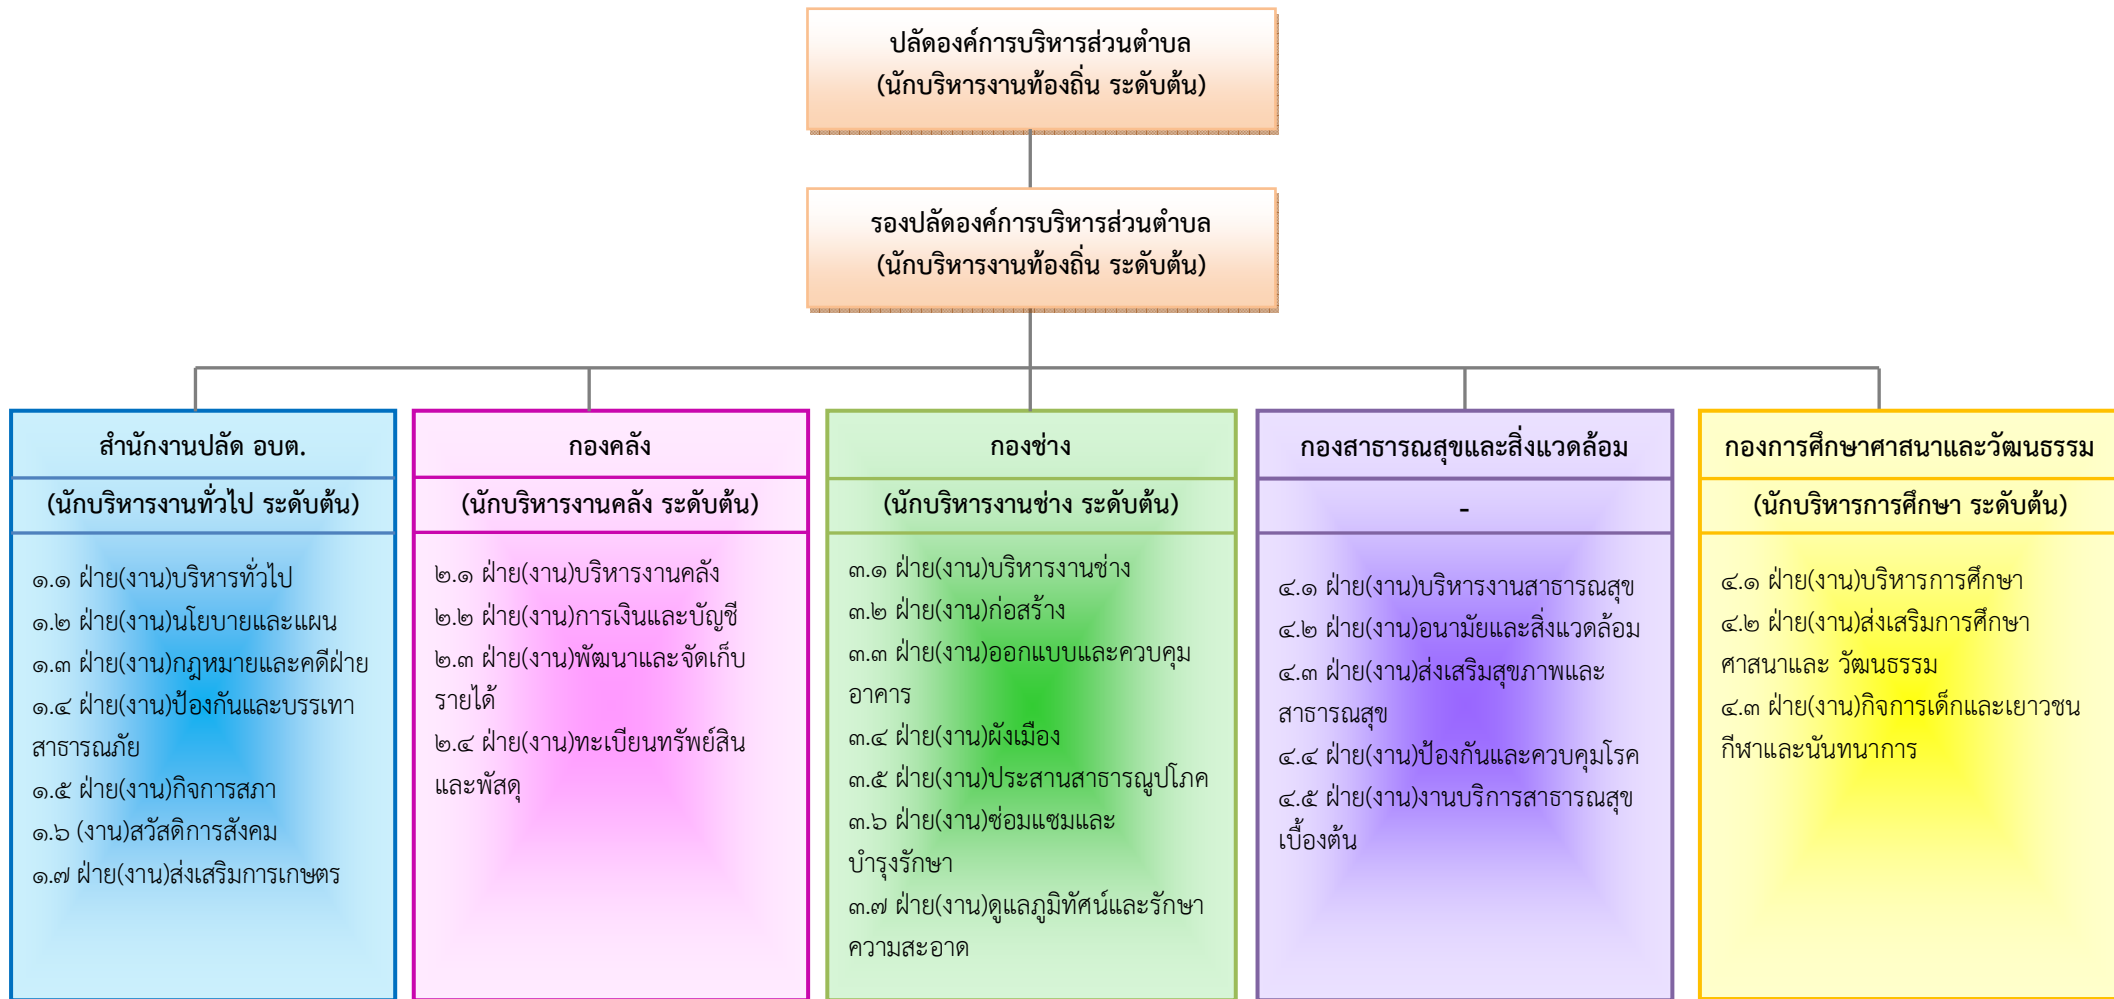

๑๐. แผนภูมิกรอบโครงสร้างการกำหนดส่วนราชการตามแผนอัตรากำลัง ๓ ปี ประจำปีงบประมาณ พ.ศ. ๒๕๖๑ - ๒๕๖๓

องค์การบริหารส่วนตำบลหนองกลางนา อำเภอเมืองราชบุรี จังหวัดราชบุรี

โครงสร้างส่วนราชการองค์การบริหารส่วนตำบลหนองกลางนา

โครงสร้างส่วนราชการองค์การบริหารส่วนตำบลหนองกลางนา

โครงสร้างของสำนักงานปลัดองค์การบริหารส่วนตำบล

ระดับ	อำนวยการท้องถิ่น			วิชาการ			ทั่วไป			ลูกจ้างประจำ	พนักงานจ้าง		รวม
	ต้น	กลาง	สูง	ปฏิบัติการ	ชำนาญการ	ชำนาญการพิเศษ	ปฏิบัติงาน	ชำนาญงาน	อาวุโส		ตามภารกิจ	ทั่วไป	
จำนวน	๑	-	-	-	๓	-	-	-	-	-	๑	๔ (ว่าง ๔)	๙

กรอบโครงสร้างองค์กร
องค์การบริหารส่วนตำบลหนองกลางนา

ระดับ	อำนาจการท้องถิ่น			วิชาการ			ทั่วไป			ลูกจ้างประจำ	พนักงานจ้าง		รวม
	ต้น	กลาง	สูง	ปฏิบัติการ	ชำนาญการ	ชำนาญการพิเศษ	ปฏิบัติงาน	ชำนาญงาน	อาวุโส		ตามภารกิจ	ทั่วไป	
จำนวน	๑	-	-	-	๓	-	๑	-	-	๑	๑	-	๗

โครงสร้างของกองช่าง

องค์การบริหารส่วนตำบลหนองกลางนา

ระดับ	อำนวยการท้องถิ่น			วิชาการ			ทั่วไป			ลูกจ้างประจำ	พนักงานจ้าง		รวม
	ต้น	กลาง	สูง	ปฏิบัติการ	ชำนาญการ	ชำนาญการพิเศษ	ปฏิบัติงาน	ชำนาญงาน	อาวุโส		ตามภารกิจ	ทั่วไป	
จำนวน	๑	-	-	-	-	-	-	๒	-	-	๔	๔(ว่าง ๔)	๑๑